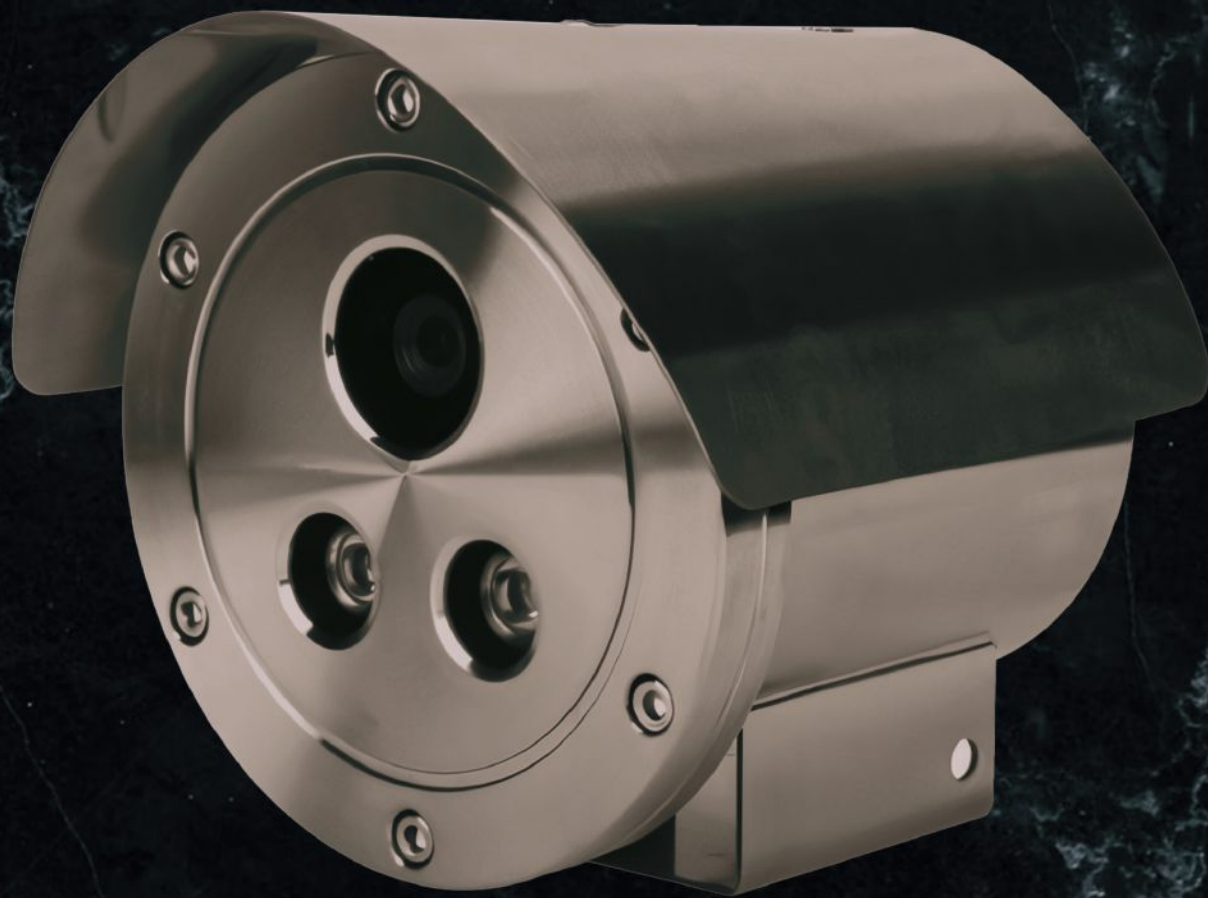

**ТЕПЛОВИЗИОННЫЕ
КАМЕРЫ ISON**