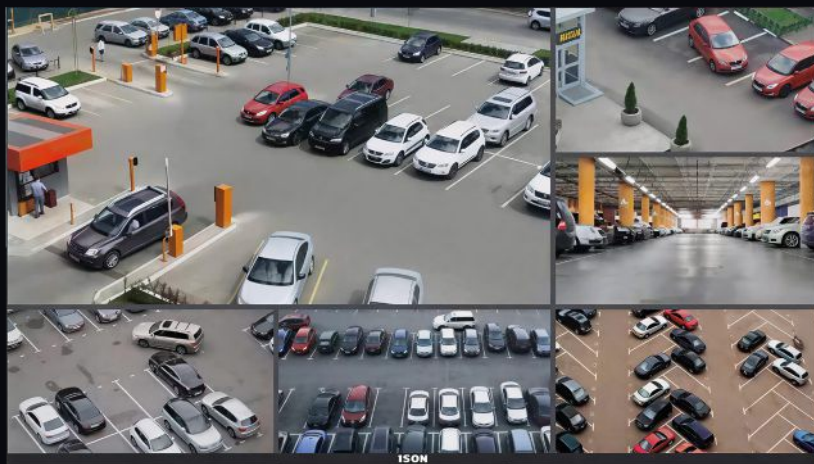

Углы обзора: 178° по горизонтали, 178° по вертикали

Яркость: 300 кд/м2

узнать цену и подробные характеристики

все камеры видеонаблюдения iSON

видеообзор

Мониторы для систем видеонаблюдения

27" ISON-LEDG27F

Специализированный профессиональный монитор для систем видеонаблюдения и серверов. Рабочая матрица: TN-E, Частота обновления: 75HZ, Время отклика: 2мс, Нет необходимости устанавливать драйвера; Соотношение сторон экрана: 16:9, Яркость: 230 кд/м2, Углы обзора: 178° по горизонтали, 178° по вертикали, Шаг пикселей: 0.24825, HDMI кабель в комплекте.