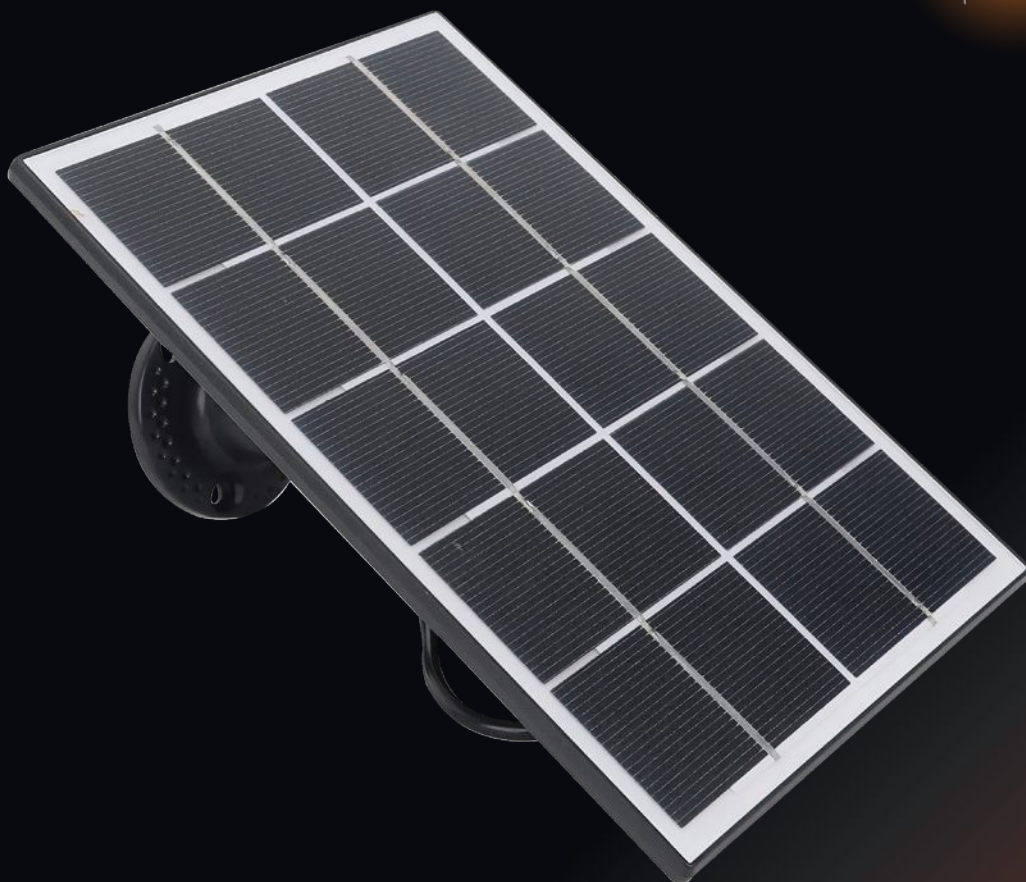

Солнечные панели

ISON со встроенными аккумуляторными батареями для камер видеонаблюдения.

Линейка доступна в 4-х исполнениях от 40 до 120W и от 20А/ч до 60 А/ч

все камеры видео-
наблюдения iSON

КОНТАКТЫ

интернет-магазин
isoncom.ru