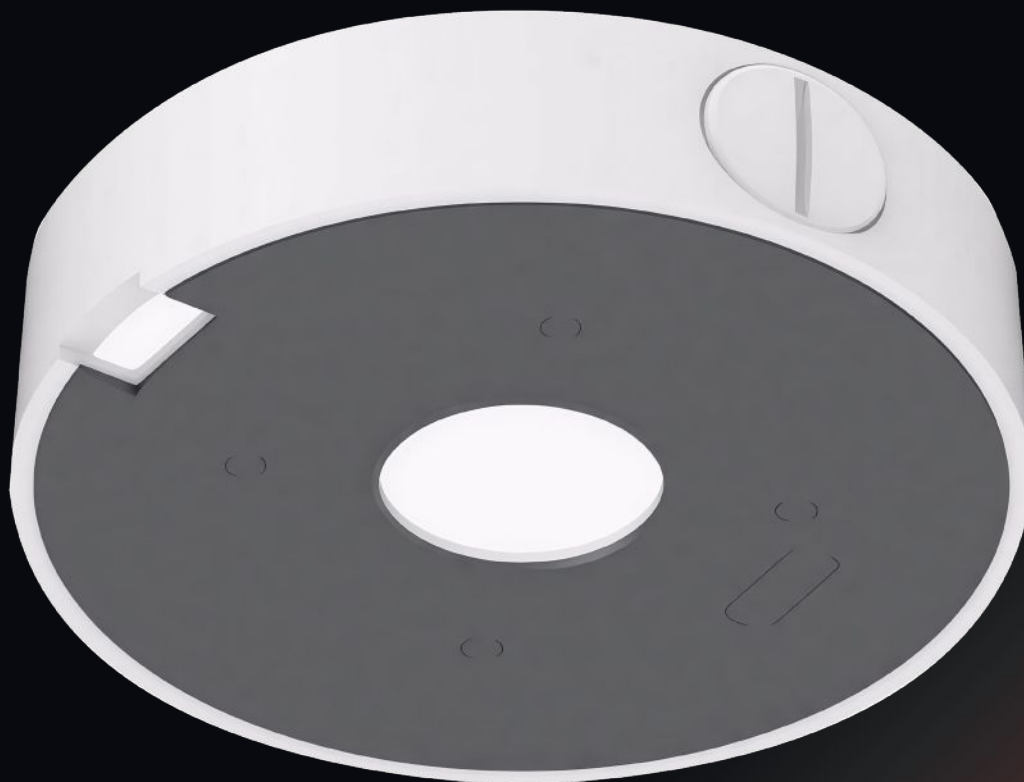

Металлическое основание для крепления камер видеонаблюдения

ISON-D360

узнать цену
и подробные
характеристики

все камеры видео-
наблюдения iSON

видеообзор

Металлическое основание для крепления камер на горизонтальные и вертикальные поверхности с защитой коннекторных соединений. Предназначено только для камер видеонаблюдения ISON IP80S-SL-PRO и ISON IP80S-SL-PRO-E. Не подходит для других моделей камер.