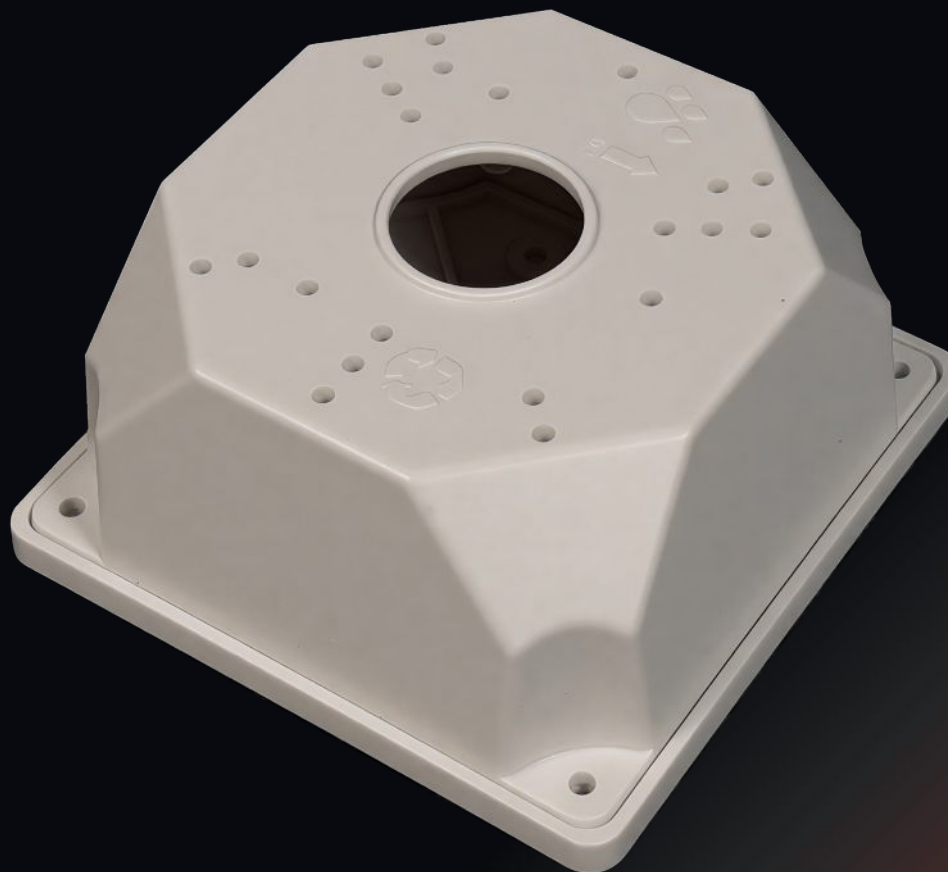

Основание для крепления камер видеонаблюдения

ISON-D290-E

узнать цену
и подробные
характеристики

все камеры видео-
наблюдения iSON

видеообзор

Пластиковая коробка для крепления камер видеонаблюдения на горизонтальные и вертикальные поверхности с защитой коннекторных соединений.