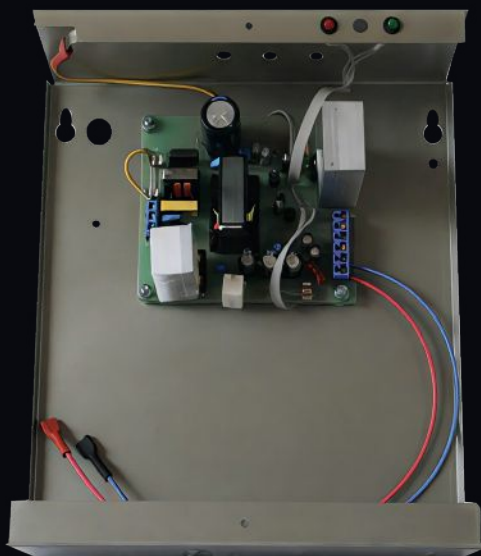

Источник бесперебойного питания для АHD видеонаблюдения

7А/ч 12В Комплект

Комплект блок бесперебойного питания (ИБП) + батарея 7а/ч (АКБ) для АHD систем видеонаблюдения ISON до 2 камер. Используется как источник резервного питания при отключении электроэнергии и как защита системы видеонаблюдения от перепадов напряжения (грозы, слабая проводка и т.п.).

Технические характеристики:

Специализированная для видеонаблюдения модель;

5А

Выходной ток;

110-240В

Входное напряжение;

18 м

Длина кабеля до каждой камеры стандарт;

12 В

Выходное напряжение;

Комплект блок для АHD систем видеонаблюдения ISON до 2 камер.