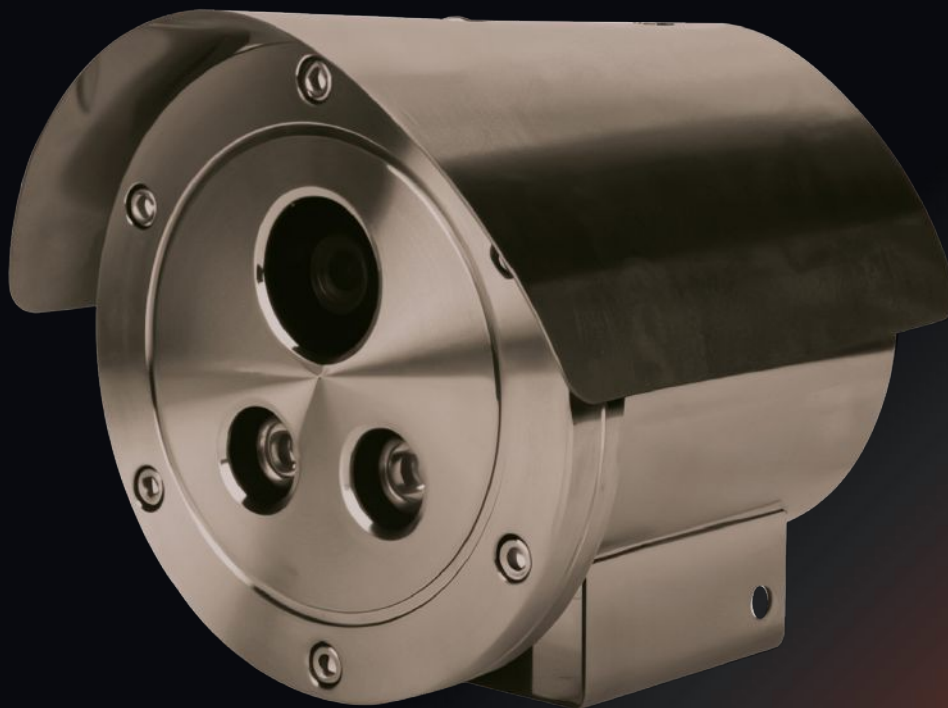

доступны модели
с матрицами

SONY

все камеры видео-
наблюдения ISON

**ТЕПЛОВИЗИОННЫЕ
КАМЕРЫ ISON**

Тепловизионные камеры

ISON серии GTE-PRO

Линейка доступна во всех разрешениях тепловизора от 640*512 и разрешением оптического блока до Full HD с фиксированными и вариофокальными объективами от: 20мм. Доступны как фиксированные так и поворотные исполнения. Доступны опции видеоаналитики, обнаружения возгорания. Дальность обнаружения тепловизионных объектов от 10м до 5км в зависимости от модели камеры.