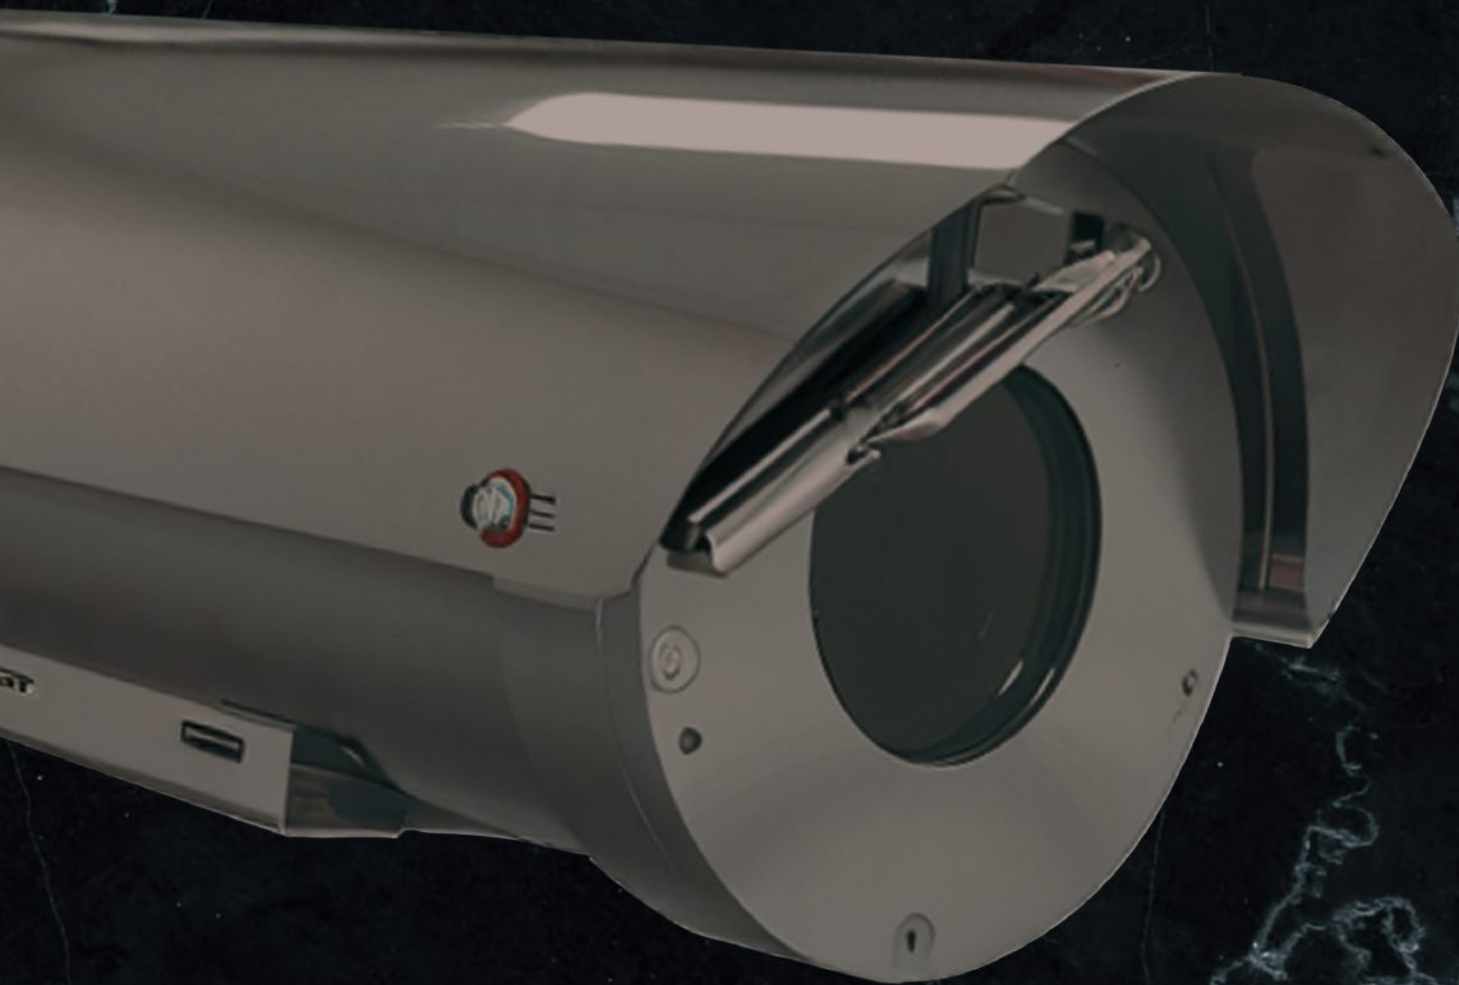

**ВЗРЫВОЗАЩИТНЫЕ
КАМЕРЫ**